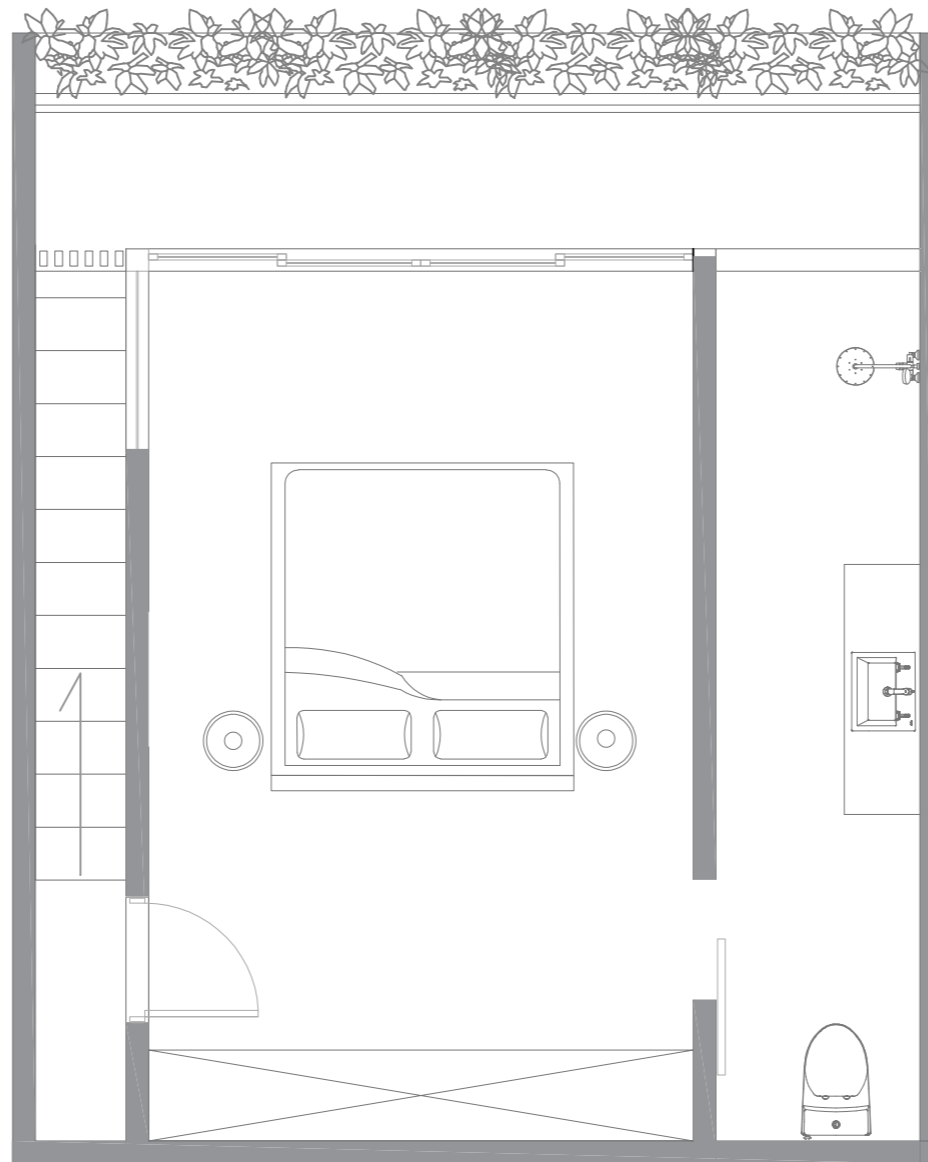

AREA	SQM
OPEN LIVING	37.3 sqm
POOL	6.6 sqm
BEDROOM 1	16.0 sqm
BATHROOM 1	7.6 sqm
CORRIDOR	7.5 sqm
BEDROOM 2	23.6 sqm
BATHROOM 2	7.4 sqm
BALCONY	9 sqm
	115 sqm

AREA	SQM
OPEN LIVING	37.3 sqm
POOL	6.6 sqm
BEDROOM 1	16.0 sqm
BATHROOM 1	7.6 sqm
CORRIDOR	7.5 sqm
BEDROOM 2	22.15 sqm
BATHROOM 2	8.85 sqm
BALCONY	9 sqm
	115 sqm